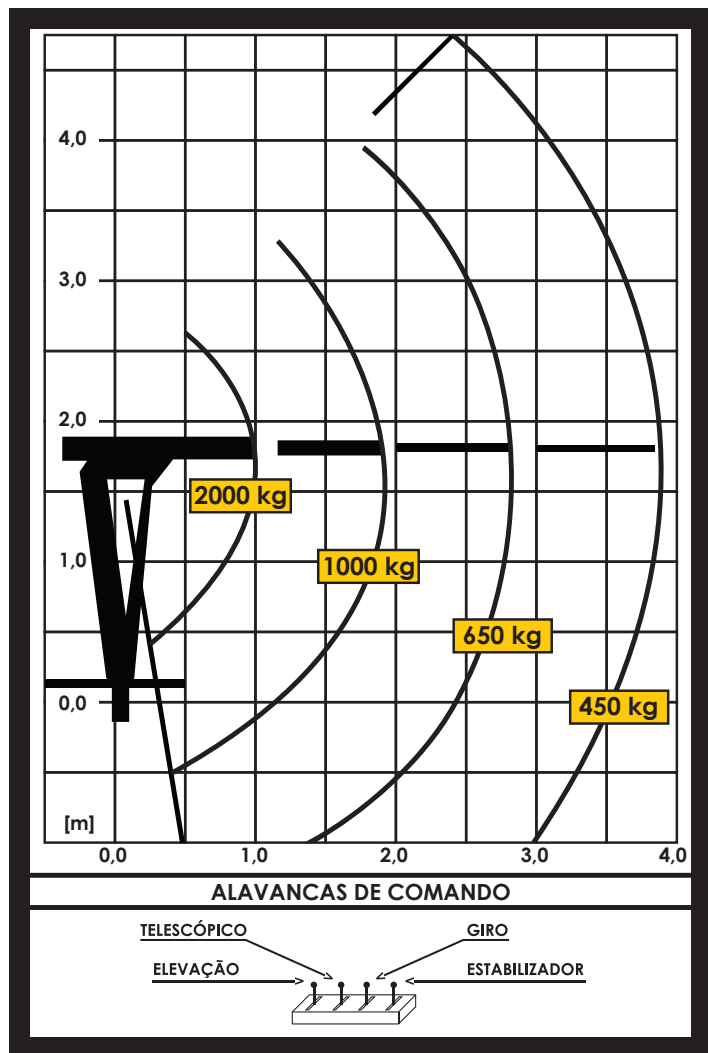

> Guindaste MKS Force 2000-L