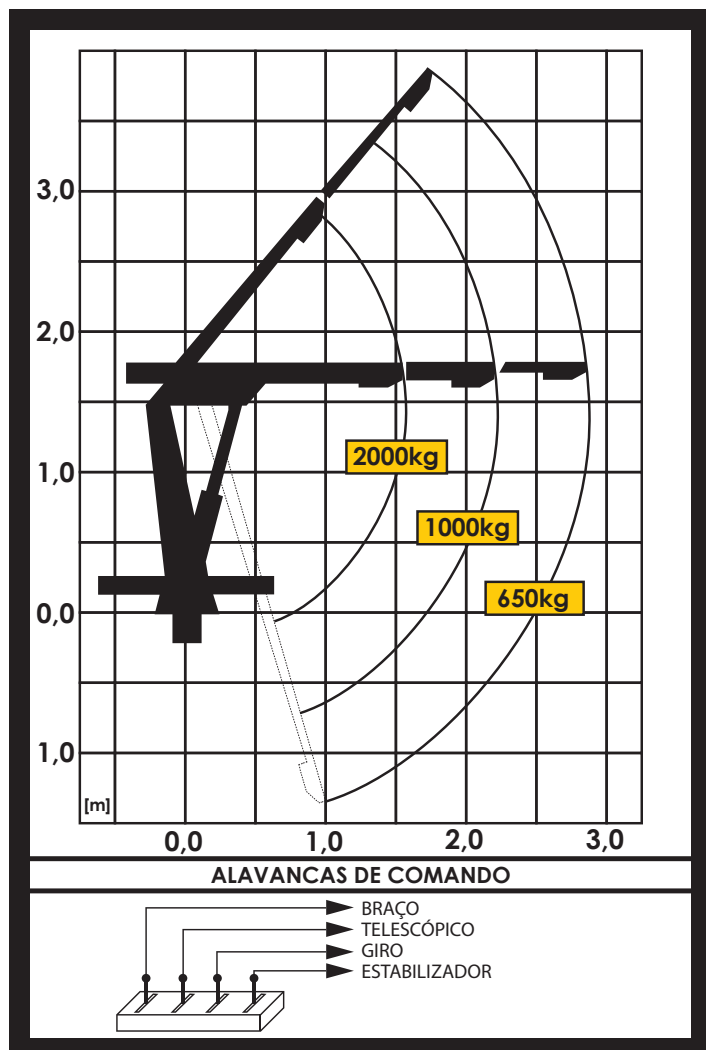

O Guindaste - MKS Force/ MKS Force-L, é a alternativa mais segura e eficiente para o manuseio de cargas de até 2000kg/m.

Com um revolucionário conceito de instalação, não exige deslocamento ou recuo da carroceria do veículo, podendo ser instalado em qualquer posição sobre a carroceria, proporcionando um maior espaço para o transporte de cargas, além de um melhor posicionamento para o carregamento. Seu baixo peso próprio de **390kg/405kg** não altera sensivelmente a capacidade de carga útil do veículo.

Para ser instalado em caminhões com P.B.T. mínimo de

3500kg, sendo também aplicável sobre tratores, dentro de carrocerias tipo furgão ou estacionário.

Com funcionamento totalmente hidráulico, é acionado através de bomba hidráulica de engrenagens, acoplada à tomada de força (P.T.O) do câmbio do veículo ou **opcionalmente com ligação direta na bateria do veículo sem tomada de força.**

Em sua versão standard, é oferecido com acionamento hidráulico para o 1º estágio da lança telescópica, cilindro estabilizador hidráulico e comando hidráulico de 4 seções com válvulas de segurança incorporadas.

> Opcionalmente são oferecidos os seguintes itens

- Conjunto de moto bomba eletro-hidráulica. Monofásico ou trifásico para funcionamento estacionário.
- Válvulas de segurança em todos os cilindros hidráulicos.

- Acessórios especiais, para utilização em movimentação de materiais específicos.

CARACTERÍSTICAS TÉCNICAS GUINDASTE - MKS FORCE 2000	
Momento de Carga Útil	2t.m
Performance Carga X Raio	2000kg a 1000mm
	1000kg a 1900mm
	650kg a 2850mm
Alcance Horizontal (máx. standard) MKS Force	2850mm
Alcance Vertical (máx. standard ref. á base)	4000mm
Alcance Vertical (ref. ao solo)	4900mm
Curso Hidráulico da Lança Telescópica	900mm
Ângulo de Giro	360°
Sistema de Giro	por cremalheira
Altura em Posição de Transporte (ref. base)	1750mm
Peso do Equipamento (básico)	190kg
Peso do Equipamento Instalado	390kg
Cor Padrão	Vermelho MKS