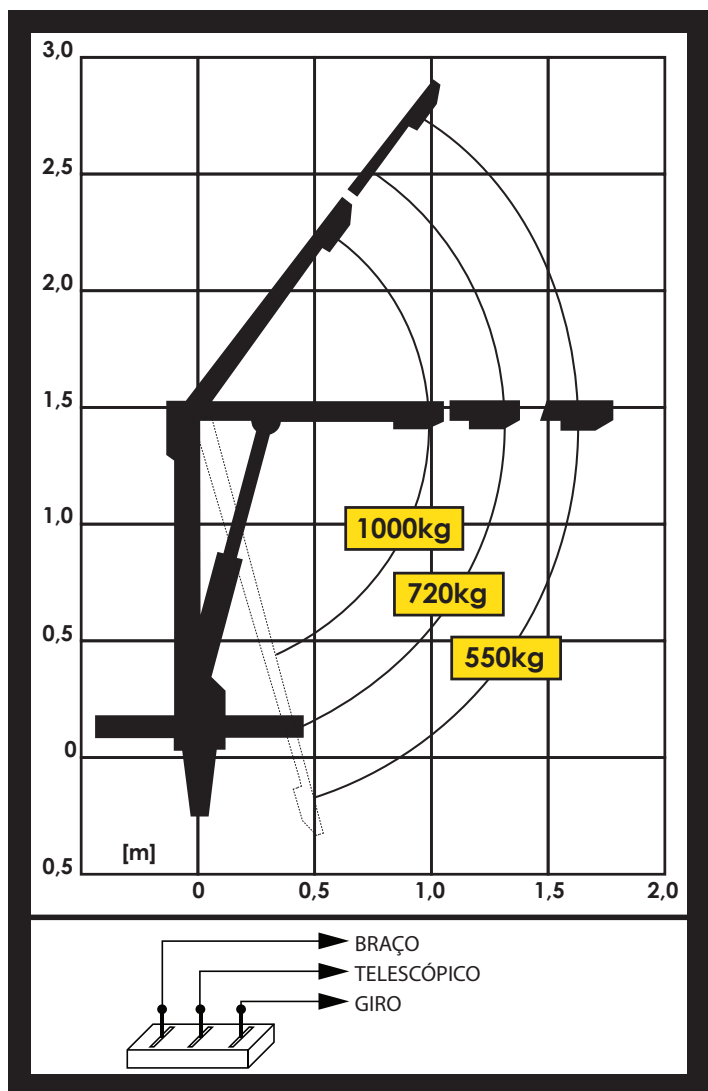

CARACTERÍSTICAS TÉCNICAS GUINDASTE - MKS BABY E MKS BABY PLUS	
Momento de Carga Útil	1t.m
Performance Carga X Raio	1000kg a 1000mm
	720kg a 1400mm
	550kg a 1850mm
Alcance Horizontal (máx. standard)	1850mm
Alcance Vertical (máx. standard ref. ao solo)	3750mm
Alcance Vertical (máx. standard ref. à base)	2850mm
Curso Hidráulico da Lança Telesc. (MKS Baby Plus)	800mm
Ângulo de Giro	360°
Sistema de Giro	por cremalheira
Ângulo de Elevação Máximo da Lança	50°
Altura em Posição de Transporte (ref. base)	1500mm
Peso do Equipamento (básico)	120kg
Peso do Equipamento Instalado	190kg
Comprimento do Conjunto Corrente/Gancho	1000mm
Cor Padrão	Preto MKS